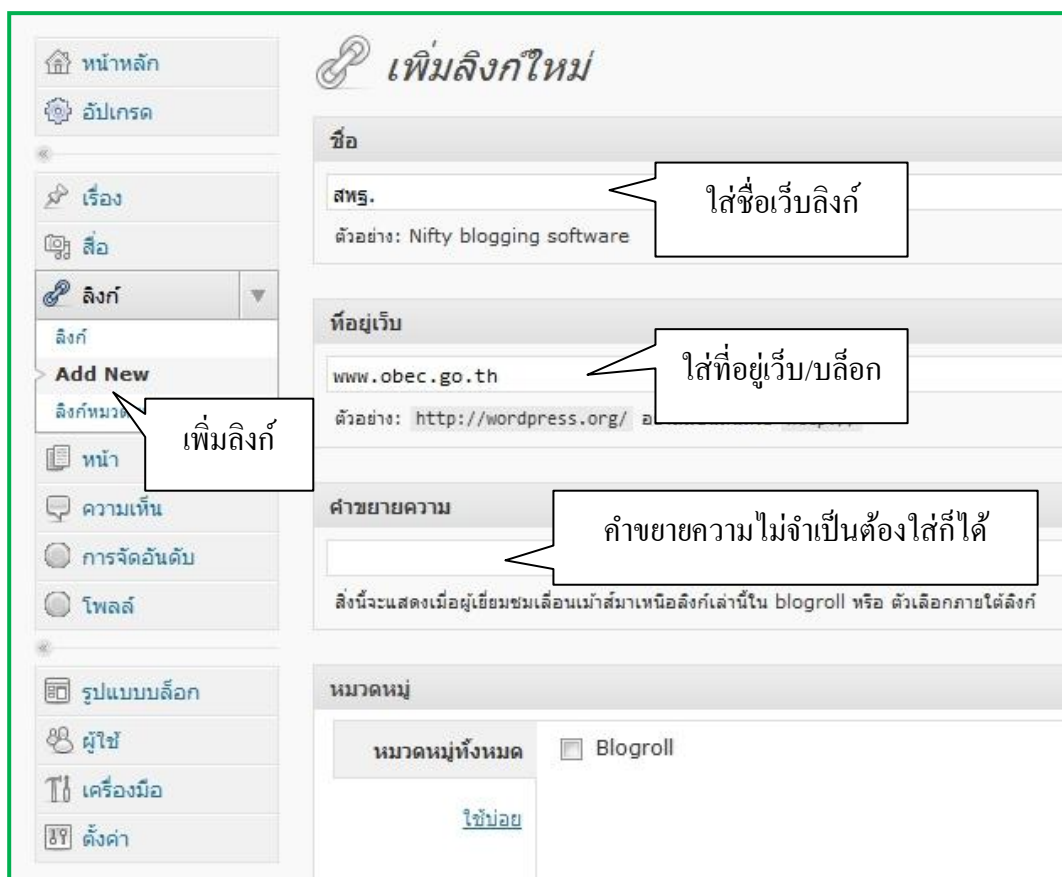

การจัดการ Link

ลิงก์ จะแสดงรายการลิงก์ต่างๆ ที่เชื่อมต่อกับบล็อก

เพิ่มลิงก์ใหม่ หากต้องการเพิ่มลิงก์ใหม่ให้ทำตามขั้นตอนข้างล่างนี้

เพิ่มลิงก์หมวดหมู่